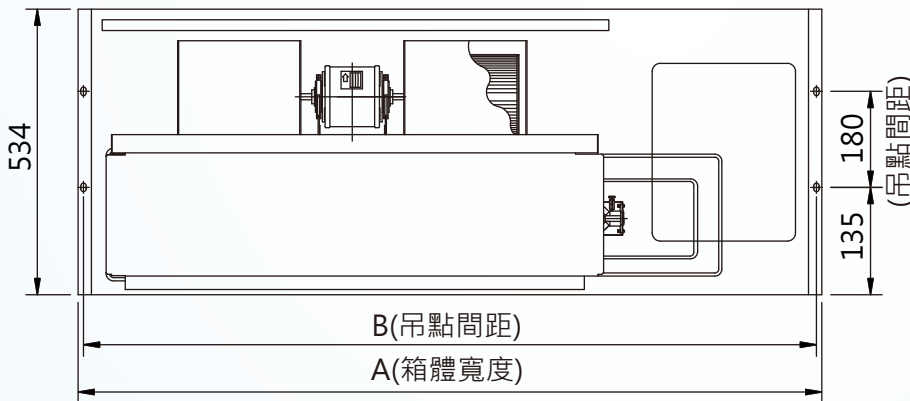

露明型送風機

送風機尺寸對照表		單位:mm	
機型	A	B	
FC-400	1220	1200	
FC-600	1420	1400	
FC-800	1650	1630	
FC-1000	1850	1830	
FC-1200	2060	2040	
FC-1400	2250	2230	