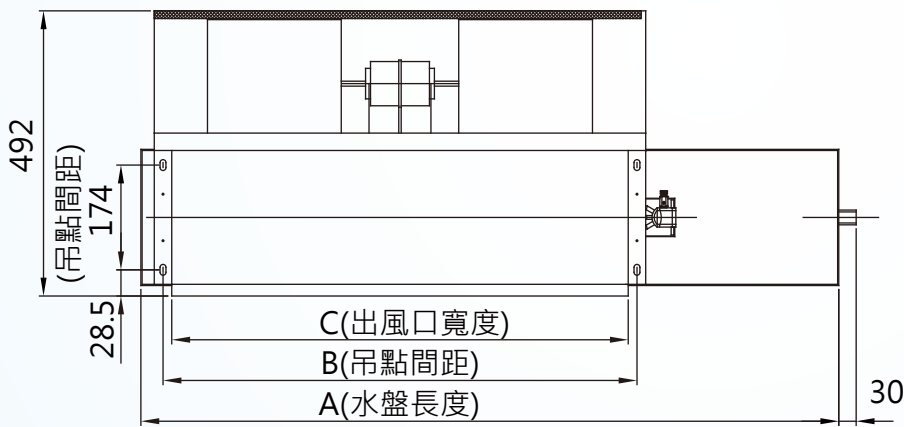

標準/DC/高溫差-吊隱型送風機

送風機尺寸對照表 單位:mm

單位:mm	A	B	C
FC-300	845	478	445
FC-400	1035	668	635
FC-600	1235	868	835
FC-800	1465	1098	1065
FC-1000	1668	1301	1268
FC-1200	1878	1511	1475
FC-1400	2068	1701	1665