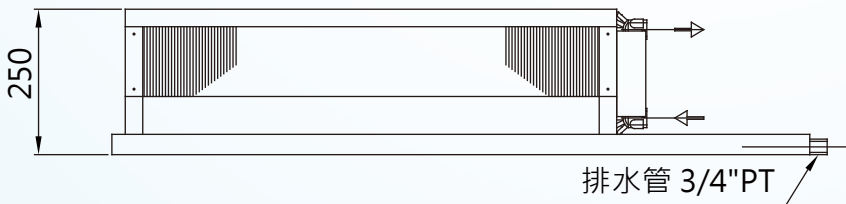

標準/DC/高溫差-吊隱型送風機

送風機尺寸對照表 單位:mm

單位:mm	A	B	C
FC-300	845	478	445
FC-400	1035	668	635
FC-600	1235	868	835
FC-800	1465	1098	1065
FC-1000	1668	1301	1268
FC-1200	1878	1511	1475
FC-1400	2068	1701	1665